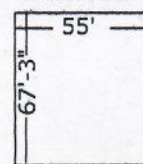

३-११/१३-२०१०-२०११

Rosheda Hashmi