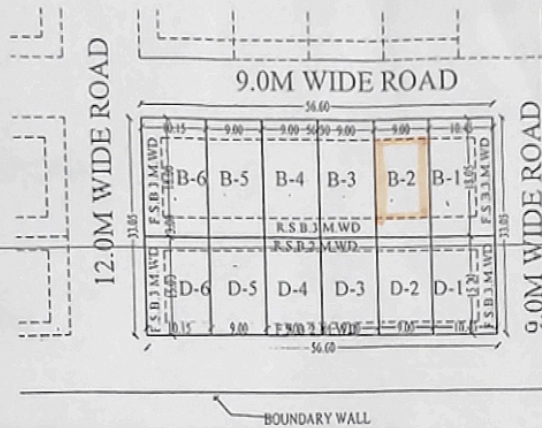

BAREILLY DEVELOPMENT AUTHORITY, BAREILLY

SITE PLAN

SCHEME NAME :- RAMGANGA NAGAR AWASIYA YOJNA, BAREILLY
 SECTOR NO :- 02 (KAVERI ENCLAVE) PLOT NO :- B-2

ALLOTTED TO: श्री. मन्मथ झा
 वि. नं. १५५

PLOT AREA :- 1.62 SQ.MT.

SCALE :- N.T.S.

BOUNDARIES :-

NORTH	PLOT NO - D-2	9.50 MT
SOUTH	ROAD - 9.50MT WD.	9.50 MT
EAST	PLOT NO - B-3	18.00 MT
WEST	PLOT NO - B-1	18.00 MT

SIGN OF ALLOTTER

DRAFTSMAN
B.D.A.

J.E.
B.D.A.

A.E.
B.D.A.

सहायक अभियन्ता
बरेली विकास प्राधिकरण
बरेली