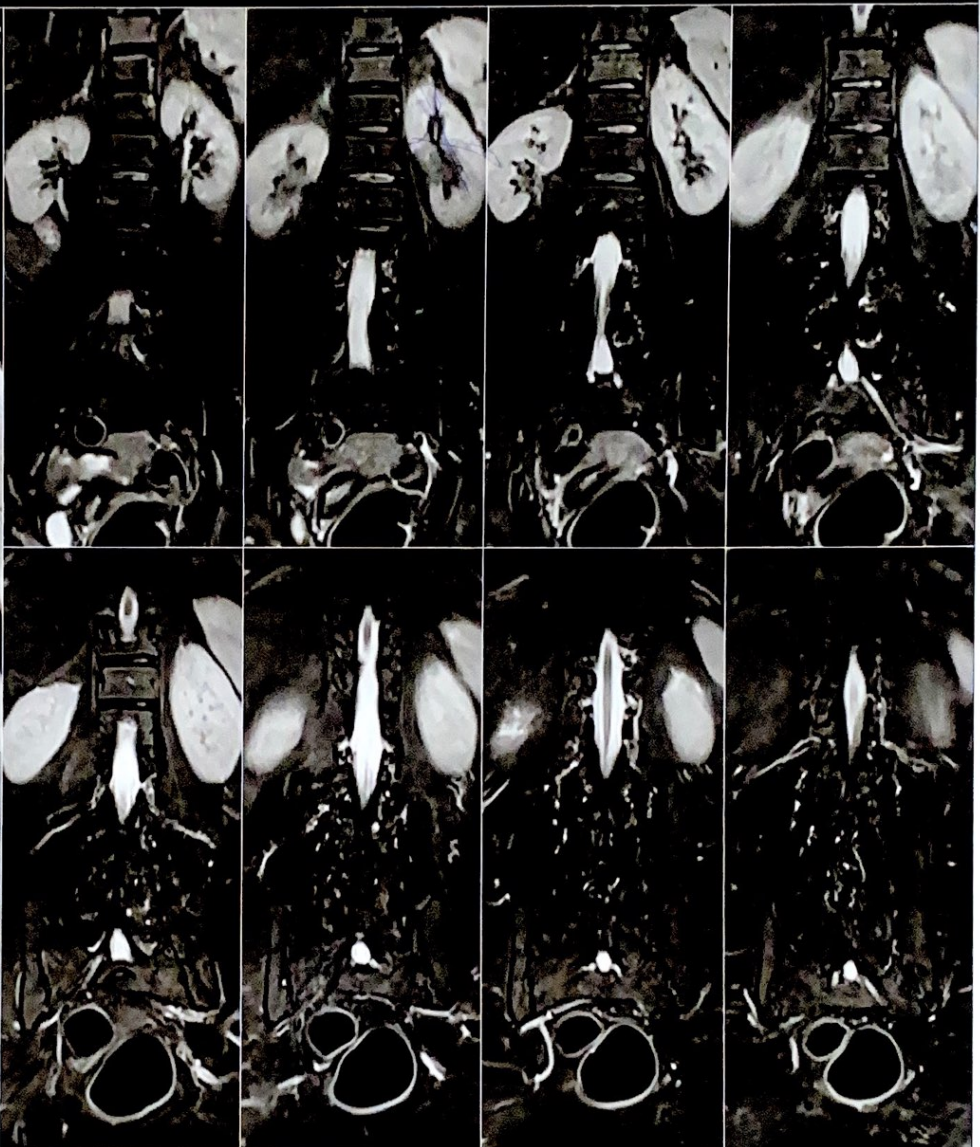

NERU 56Y/F  
756039  
9/9/1986 F 56Y  
STUDY-1  
9/3/2022  
10:57:13 AM  
100 IMA 1

TE 114.0  
TR 114.0  
TA 0.10.2  
BW 190.0

NERU 56Y/F  
756039  
9/9/1986 F 56Y  
STUDY-1  
9/3/2022  
11:29:04 AM  
30 IMA 2 / 4

TR 400.0  
TE 114.0  
TA 0.10.2  
BW 190.0